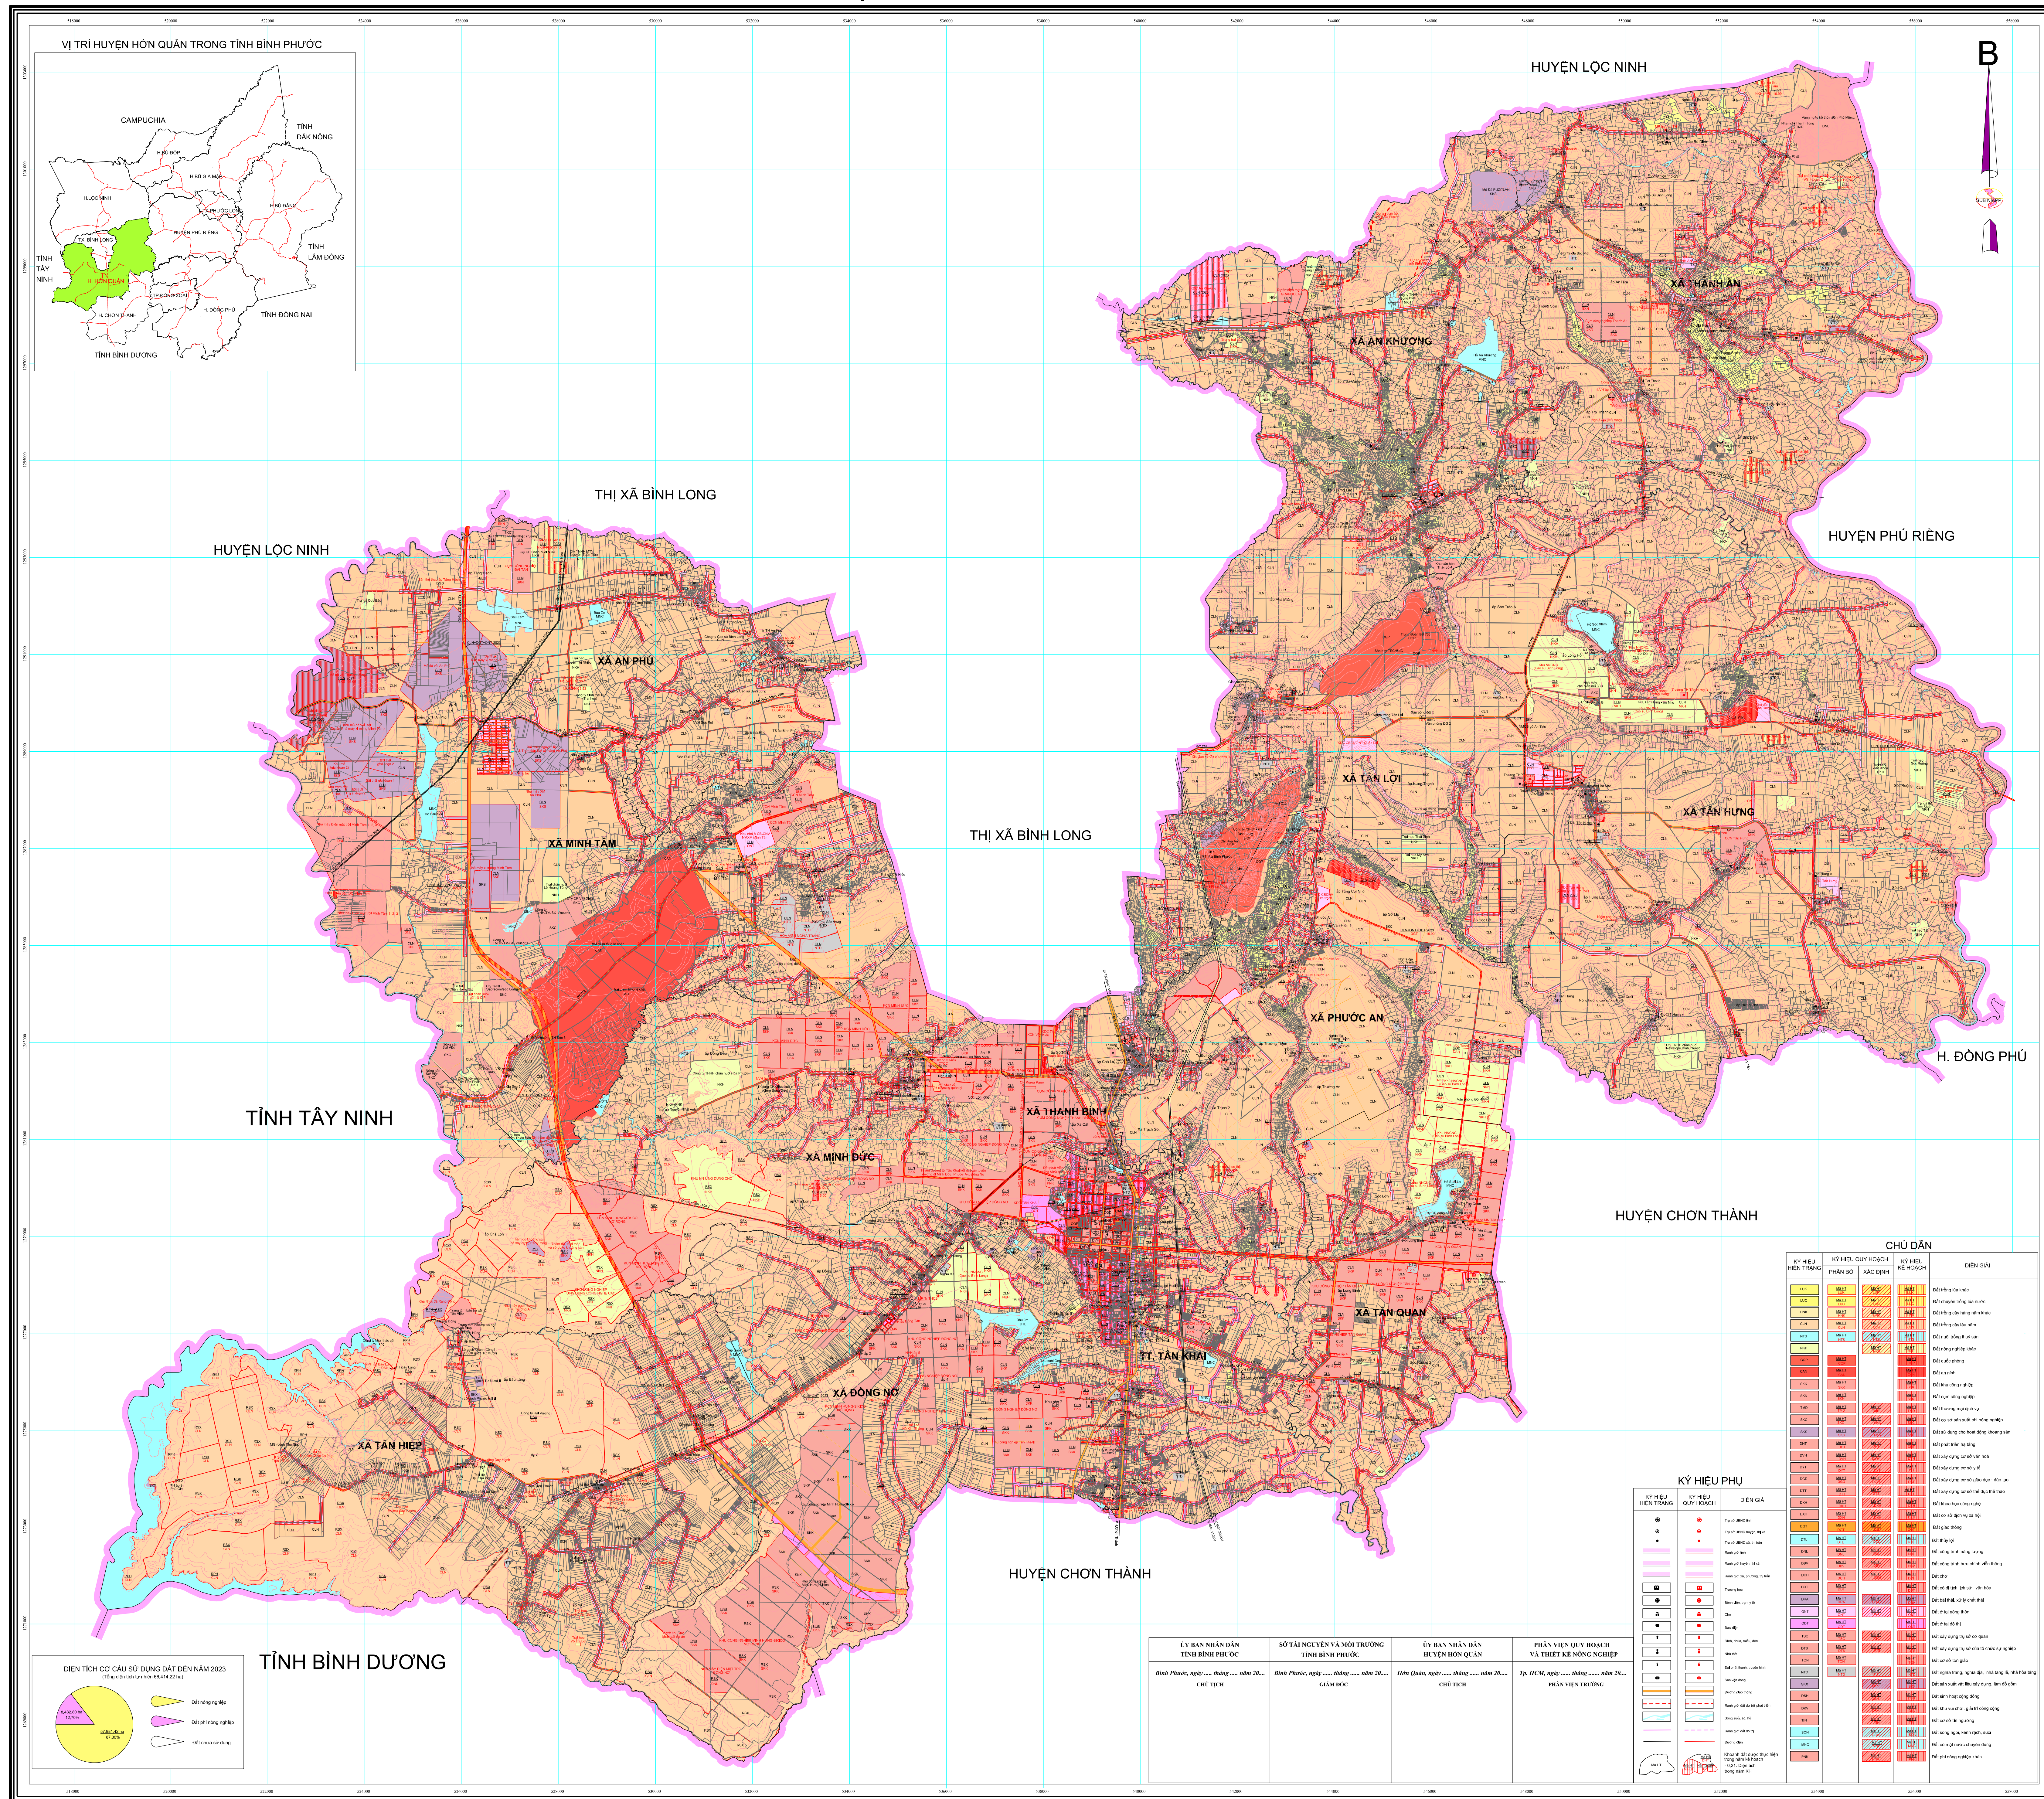

# BẢN ĐỒ KẾ HOẠCH SỬ DỤNG ĐẤT NĂM 2023

## HUYỆN HỚN QUẢN - TỈNH BÌNH PHƯỚC

TỈNH BÌNH DƯƠNG

ỦY BAN NHÂN DÂN TỈNH BÌNH PHƯỚC	SỞ TÀI NGUYÊN VÀ MÔI TRƯỜNG TỈNH BÌNH PHƯỚC	ỦY BAN NHÂN DÂN HUYỆN HỚN QUẢN	PHẠM VI QUY HOẠCH VÀ THIẾT KẾ NÔNG NGHIỆP
Bình Phước, ngày... tháng... năm 20... CHỦ TỊCH	Bình Phước, ngày... tháng... năm 20... GIÁM ĐỐC	Hón Quản, ngày... tháng... năm 20... CHỦ TỊCH	Tp. HCM, ngày... tháng... năm 20... PHẠM VĂN BỪNG

CHỦ DẪN			
KÝ HIỆU HIỆN TRẠNG	KÝ HIỆU QUY HOẠCH PHẠM VI	KÝ HIỆU QUY HOẠCH XÁC ĐỊNH	DIỄN GIẢI
			Đất trồng lúa nước
			Đất trồng cây hàng năm khác
			Đất trồng cây lâu năm
			Đất nuôi trồng thủy sản
			Đất phát triển nông lâm
			Đất lâm nghiệp
			Đất nuôi trồng gia súc
			Đất nuôi trồng gia cầm
			Đất nuôi trồng thủy sản khác
			Đất xây dựng cơ sở hạ tầng
			Đất xây dựng cơ sở hạ tầng khác
			Đất xây dựng ở ngoài khu vực
			Đất xây dựng ở ngoài khu vực khác
			Đất công nghiệp
			Đất thương mại dịch vụ
			Đất kho bãi
			Đất công viên cây xanh
			Đất sân chơi
			Đất nhà ở dân dụng chung cư
			Đất nhà ở dân dụng khác
			Đất nhà ở thương mại
			Đất nhà ở xã hội
			Đất ở tại nông thôn
			Đất ở tại đô thị
			Đất ở tại nông thôn khác
			Đất ở tại đô thị khác
			Đất không được sử dụng
			Đất chưa được sử dụng
			Đất chuyên dùng
			Đất chuyên dùng khác